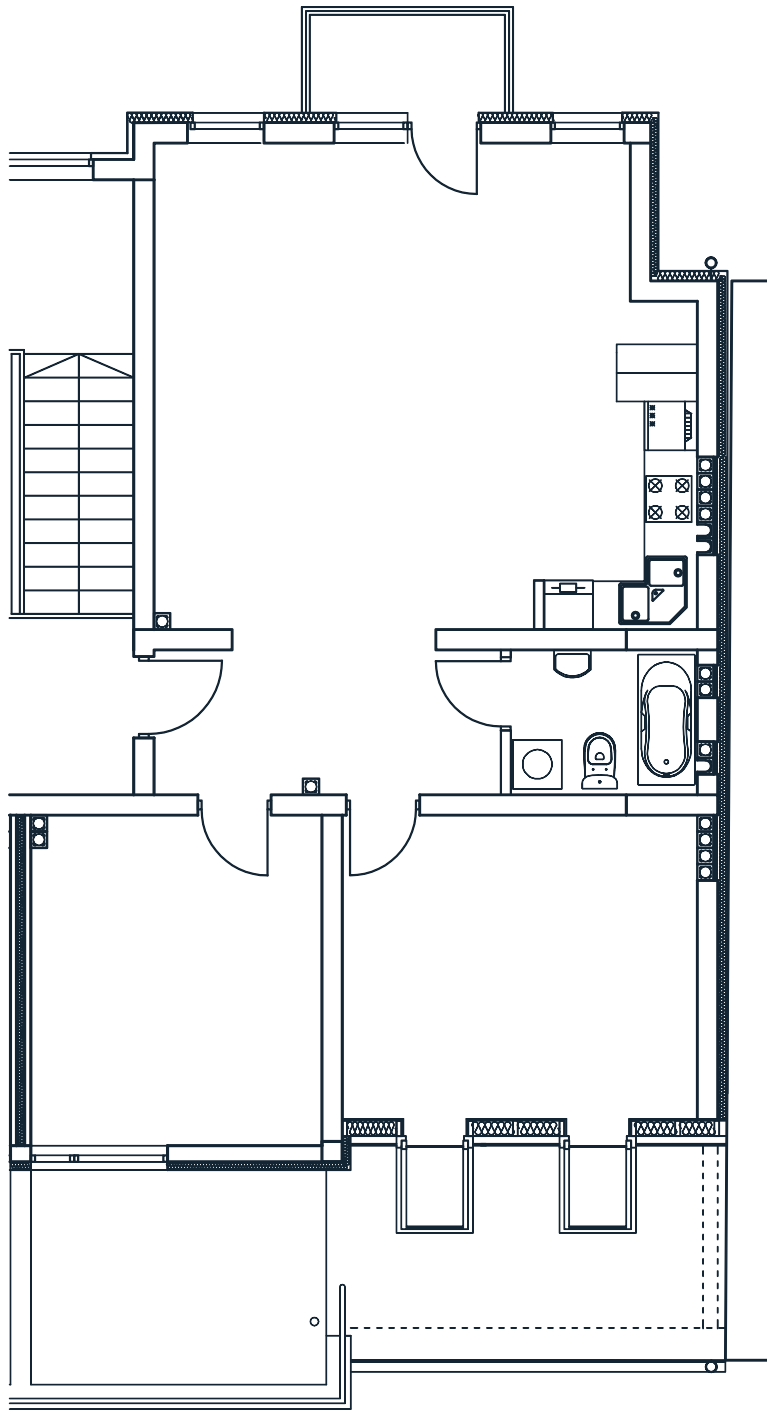

PLATINIUM

KĄTY WROCLAWSKIE, UL. SIKORSKIEGO 6

MIESZKANIE 12

POWIERZCHNIA: **82,04m²** **PODDASZE**

Informacje zawarte na materiałach reklamowych firmy DOMEX-BUD nie stanowią oferty handlowej w rozumieniu Kodeksu