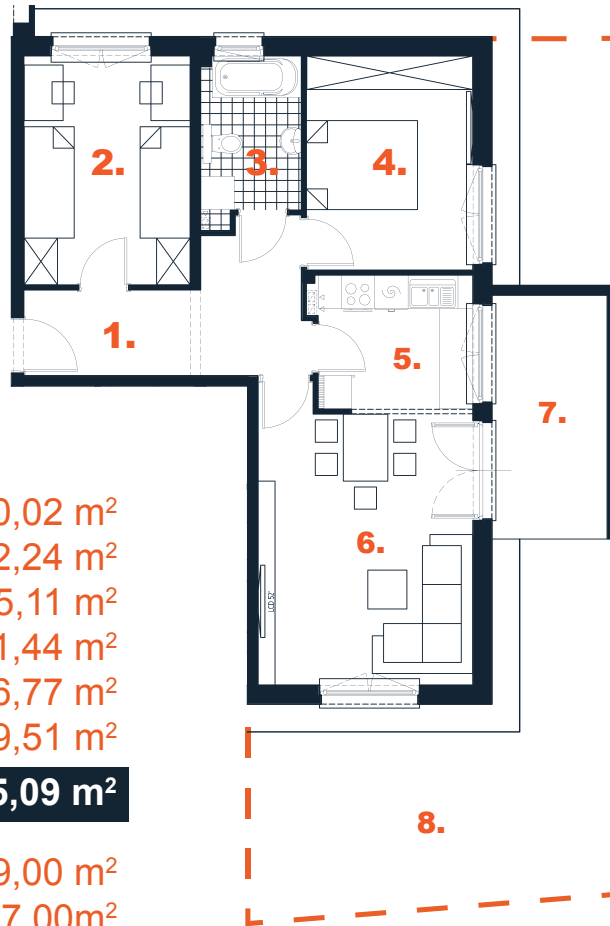

WILLE KWARTET

JASZKOTLE, GMINA KĄTY WROCŁAWSKIE, UL. PALMOWA

BUDYNEK 1

MIESZKANIE 1.1 65,09m² PARTER

1. KORYTARZ	10,02 m ²
2. POKÓJ	12,24 m ²
3. ŁAZIENKA	5,11 m ²
4. POKÓJ	11,44 m ²
5. KUCHNIA	6,77 m ²
6. P. DZIENNY	19,51 m ²
65,09 m²	
7. TARAS	9,00 m ²
8. OGRÓDEK	47,00m ²

RZUT KONDYGNACJI

PLAN ZAGOSPODAROWANIA TERENU

Informacje zawarte na materiałach reklamowych firmy DOMEX-BUD nie stanowią oferty handlowej w rozumieniu Kodeksu

GRUPA DOMEX BUD

ul. Kobierzycka 10 | 52-315 Wrocław