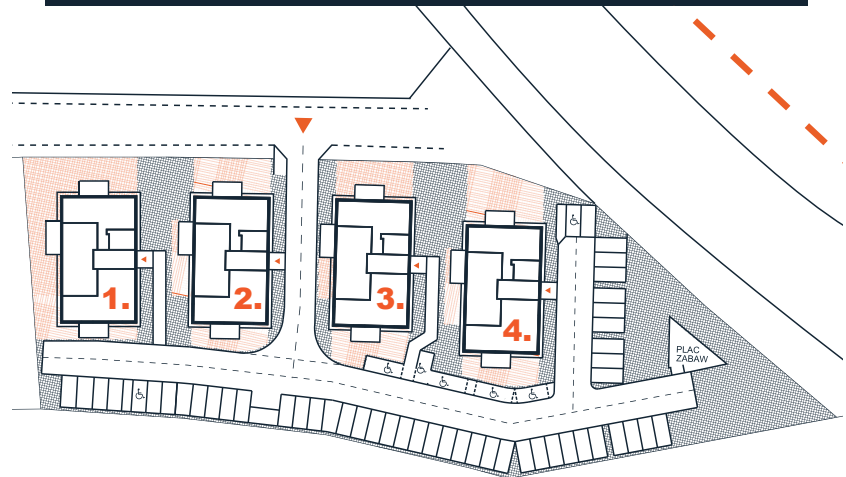

WILLE KWARTET

JASZKOTLE, GMINA KĄTY WROCŁAWSKIE, UL. PALMOWA

BUDYNEK 1

MIESZKANIE 1.1 65,09m² PARTER

1. KORYTARZ	10,02 m ²
2. POKÓJ	12,24 m ²
3. ŁAZIENKA	5,11 m ²
4. POKÓJ	11,44 m ²
5. KUCHNIA	6,77 m ²
6. P. DZIENNY	19,51 m ²
65,09 m²	
7. TARAS	9,00 m ²
8. OGRÓDEK	47,00m ²

RZUT KONDYGNACJI

PLAN ZAGOSPODAROWANIA TERENU

Informacje zawarte na materiałach reklamowych firmy DOMEX-BUD nie stanowią oferty handlowej w rozumieniu Kodeksu

GRUPA DOMEX BUD

ul. Kobierzycka 10 | 52-315 Wrocław