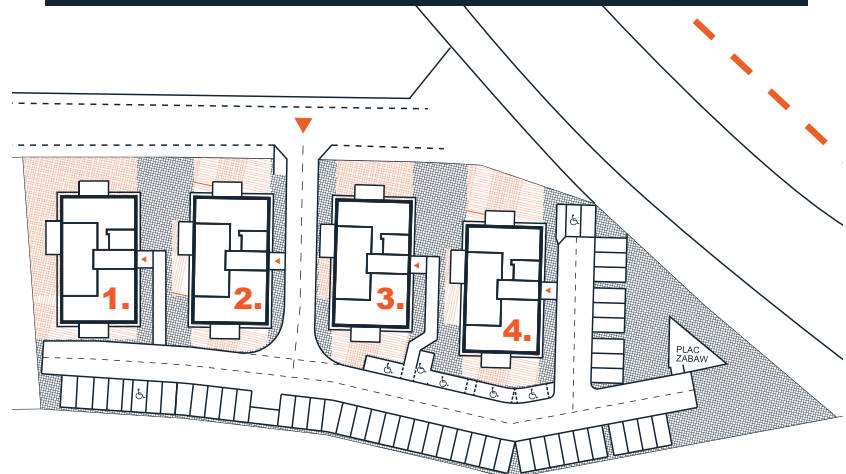

WILLE KWARTET

JASZKOTLE, GMINA KĄTY WROCŁAWSKIE, UL. PALMOWA

domex-bud

BUDYNEK 3

MIESZKANIE 2.3 64,59m² PIĘTRO

1. KORYTARZ	9,85 m ²
2. POKÓJ	12,07 m ²
3. ŁAZIENKA	5,07 m ²
4. POKÓJ	11,44 m ²
5. KUCHNIA	6,65 m ²
6. P.DZIENNY	19,51 m ²
7. BALKON	5,87 m²
	64,59 m²

RZUT KONDYGNACJI

PLAN ZAGOSPODAROWANIA TERENU

Informacje zawarte na materiałach reklamowych firmy DOMEX-BUD nie stanowią oferty handlowej w rozumieniu Kodeksu

GRUPA DOMEX BUD

ul. Kobierzycka 10 | 52-315 Wrocław