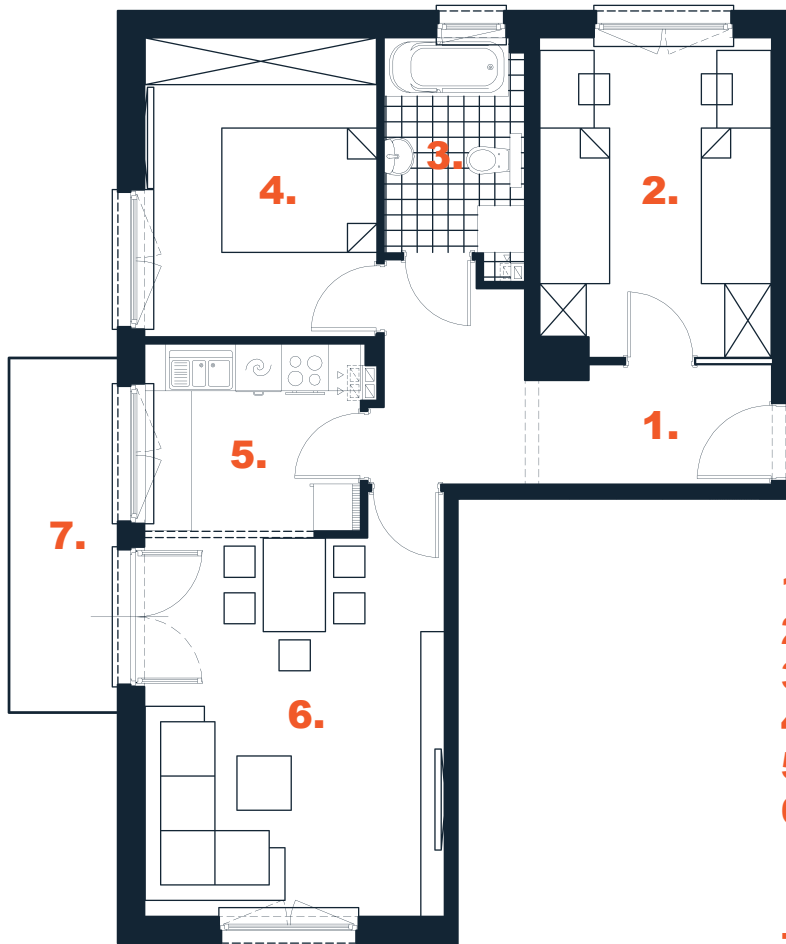

WILLE KWARTET

JASZKOTLE, GMINA KĄTY WROCŁAWSKIE, UL. PALMOWA

domex-bud

BUDYNEK 3

MIESZKANIE 2.3 64,59m² PIĘTRO

1. KORYTARZ	9,85 m ²
2. POKÓJ	12,07 m ²
3. ŁAZIENKA	5,07 m ²
4. POKÓJ	11,44 m ²
5. KUCHNIA	6,65 m ²
6. P.DZIENNY	19,51 m ²
7. BALKON	5,87 m²
	64,59 m²

RZUT KONDYGNACJI

PLAN ZAGOSPODAROWANIA TERENU

Informacje zawarte na materiałach reklamowych firmy DOMEX-BUD nie stanowią oferty handlowej w rozumieniu Kodeksu

GRUPA DOMEX BUD

ul. Kobierzycka 10 | 52-315 Wrocław